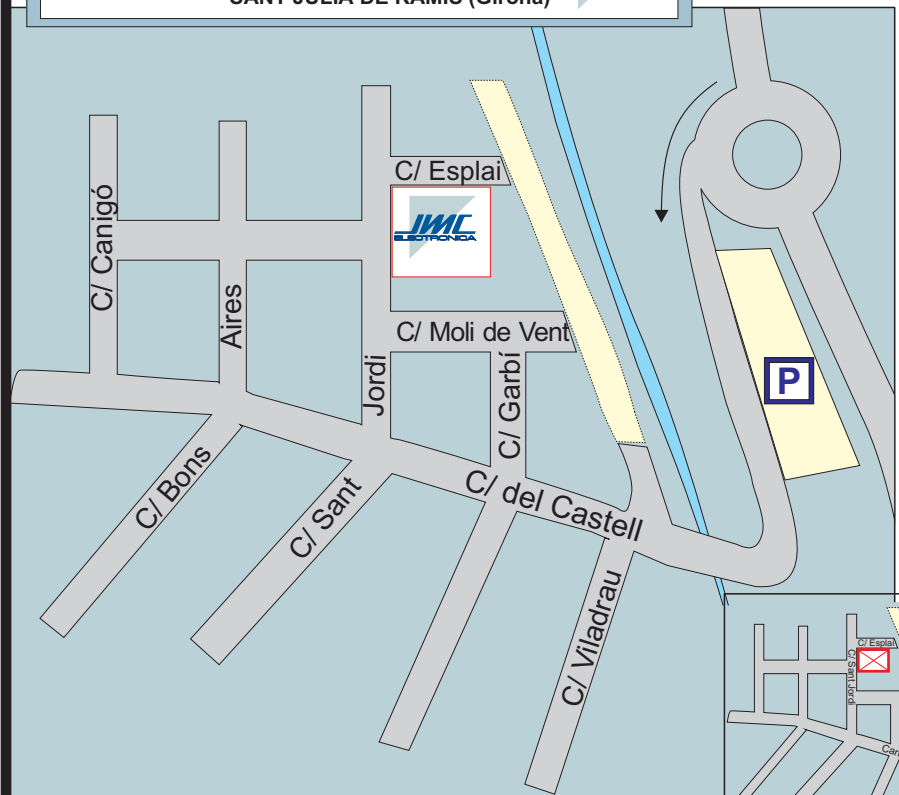

J.M.C. Electrònica S.A. TLF. 972 172065
FAX 972 172070
C/ Esplai, 9 17481
SANT JULIÀ DE RAMIS (Girona)

BARRI DE MONTAGUT

GPS Position
N 42° 01.702'
E 02° 49.228'

BANYOLES,
OLOT

SORTIDA
Sant Julià de Ramis

FRANÇA,
FIGUERES

DIRECCIÓ
Banyoles, Olot

FIGUERES,
ROSES

AP-7
SORTIDA 6
GIRONA NORD
BANYOLES, OLOT
PALAMÓS

CELRÀ,
LA BISBAL
PALAMÓS

SANT JULIÀ
DE RAMIS

AUTOPISTA AP-7

N-II

Gasolinera
PETREM

SARRIA DE TER

BARCELONA

GIRONA